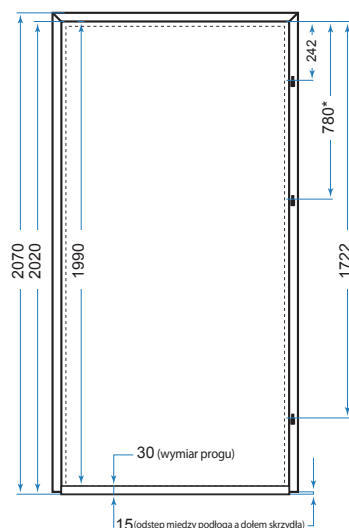

Wkładka DMO
mosiądz
wkładka - 29 zł
wkładka + gałka - 39 zł

Wkładka DMO
satyna
wkładka - 29 zł
wkładka + gałka - 39 zł

PARAMETRY TECHNICZNE

Parametry skrzydła

Wymiary zewnętrzne	„80” (84,4x203 cm), „90” (94,4x203 cm)
Grubość skrzydła	46 mm
Rama	z drewna sosnowego, klejonego
Wypełnienie ramy	plyta dźwiękochłonna - 32dB
Pokrycie ramy	folia PVC o grubości 0,35 mm (kolor do wyboru)
Okładziny	plyta MDF o grubości 6 mm
Uszczelka	w przyldze skrzydła, wciskana
Zawiasy	3 szt.
Bolce antywyważeniowe	3 szt. (kołki stalowe)
Zamek dolny	trójbolcowy (rozstaw 72 mm)
Zamek górny	trójbolcowy
Wizjer	szerokokątny (fi 14 mm)

Parametry ościeżnicy drewnianej

Wymiary zewnętrzne	„80” (89,5x208 cm), „90” (99,5x208 cm)
Wymiary przekroju elem.	10x5 cm (grubość x szerokość)
Materiał	drewno sosnowe, klejone
Pokrycie ościeżnicy	okleina PVC o grubości 0,35 mm w kolorze skrzydła
Zawiasy	3 szt., regulowane w trzech płaszczyznach
Błacha zaczepowa dolna	do zamka trójbolcowego z regulacją
Błacha zaczepowa górna	do zamka trójbolcowego
Gniazda na bolce antywyw.	3 szt. (tuleje stalowe)

W razie zakupu skrzydła drzwiowego wraz z ościeżnicą drewnianą fabrycznie instalujemy górny i dolny zamek trójbolcowy.

Parametry ościeżnicy stalowej pełnej i półwkowej

Wymiary zewnętrzne	„80” (89,5x208 cm), „90” (99,5x208 cm)
Wymiary przekroju elem.	10x5 cm (grubość x szerokość), 5x5 cm – ościeżnica półwkowa
Materiał	blacha o grubości 1,5 mm
Pokrycie ościeżnicy	farba kryjąca proszkowa RAL 8017
Zawiasy	3 szt.
Gniazda – zaczep dolny	do zamka trójbolcowego
Gniazda – zaczep górny	do zamka trójbolcowego
Gniazda na bolce antywyw.	3 szt. (tuleje stalowe)