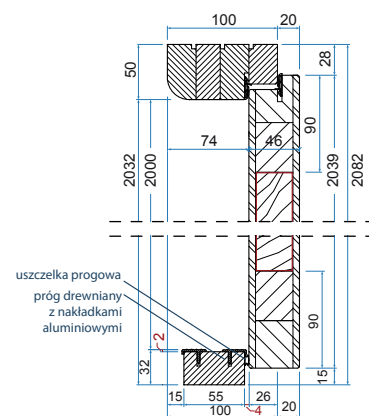

Wkładka DMO
mosiądz
wkładka - 29 zł
wkładka + gałka - 39 zł

Wkładka DMO
satyna
wkładka - 29 zł
wkładka + gałka - 39 zł

PARAMETRY TECHNICZNE

Parametry skrzydła

Wymiary zewnętrzne	„80” (84,4x203 cm), „90” (94,4x203 cm)
Grubość skrzydła	46 mm
Rama	z drewna sosnowego, klejonego
Wypełnienie ramy	plyta dźwiękochłonna - 32dB
Pokrycie ramy	folia PVC o grubości 0,35 mm (kolor do wyboru)
Okładziny	plyta MDF o grubości 6 mm
Uszczelka	w przyldze skrzydła, wciskana
Zawiasy	3 szt.
Bolce antywyważeniowe	3 szt. (kołki stalowe)
Zamek dolny	trójbolcowy (rozstaw 72 mm)
Zamek górny	trójbolcowy
Wizjer	szerokokątny (fi 14 mm)

Parametry ościeżnicy drewnianej

Wymiary zewnętrzne	„80” (89,5x208 cm), „90” (99,5x208 cm)
Wymiary przekroju elem.	10x5 cm (grubość x szerokość)
Materiał	drewno sosnowe, klejone
Pokrycie ościeżnicy	okleina PVC o grubości 0,35 mm w kolorze skrzydła
Zawiasy	3 szt., regulowane w trzech płaszczyznach
Błacha zaczepowa dolna	do zamka trójbolcowego z regulacją
Błacha zaczepowa górna	do zamka trójbolcowego
Gniazda na bolce antywyw.	3 szt. (tuleje stalowe)

W razie zakupu skrzydła drzwiowego wraz z ościeżnicą drewnianą fabrycznie instalujemy górny i dolny zamek trójbolcowy.

Parametry ościeżnicy stalowej pełnej i półwkowej

Wymiary zewnętrzne	„80” (89,5x208 cm), „90” (99,5x208 cm)
Wymiary przekroju elem.	10x5 cm (grubość x szerokość), 5x5 cm – ościeżnica półwkowa
Materiał	blacha o grubości 1,5 mm
Pokrycie ościeżnicy	farba kryjąca proszkowa RAL 8017
Zawiasy	3 szt.
Gniazda – zaczep dolny	do zamka trójbolcowego
Gniazda – zaczep górny	do zamka trójbolcowego
Gniazda na bolce antywyw.	3 szt. (tuleje stalowe)