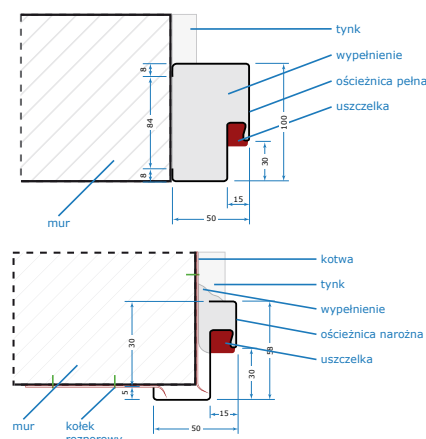

Wymiary otworu w ścianie

Szerokość drzwi	Ościeżnica osadzona wewnątrz muru [wys. x szer.]	Ościeżnica osadzona wewnątrz muru [wys. x szer.]	Ościeżnica osadzona jako narożna [wys. x szer.]
„80”	2095x901 mm	2095x900 mm	2026x845 mm
„90”	2095x1001 mm	2095x1000 mm	2065x945 mm